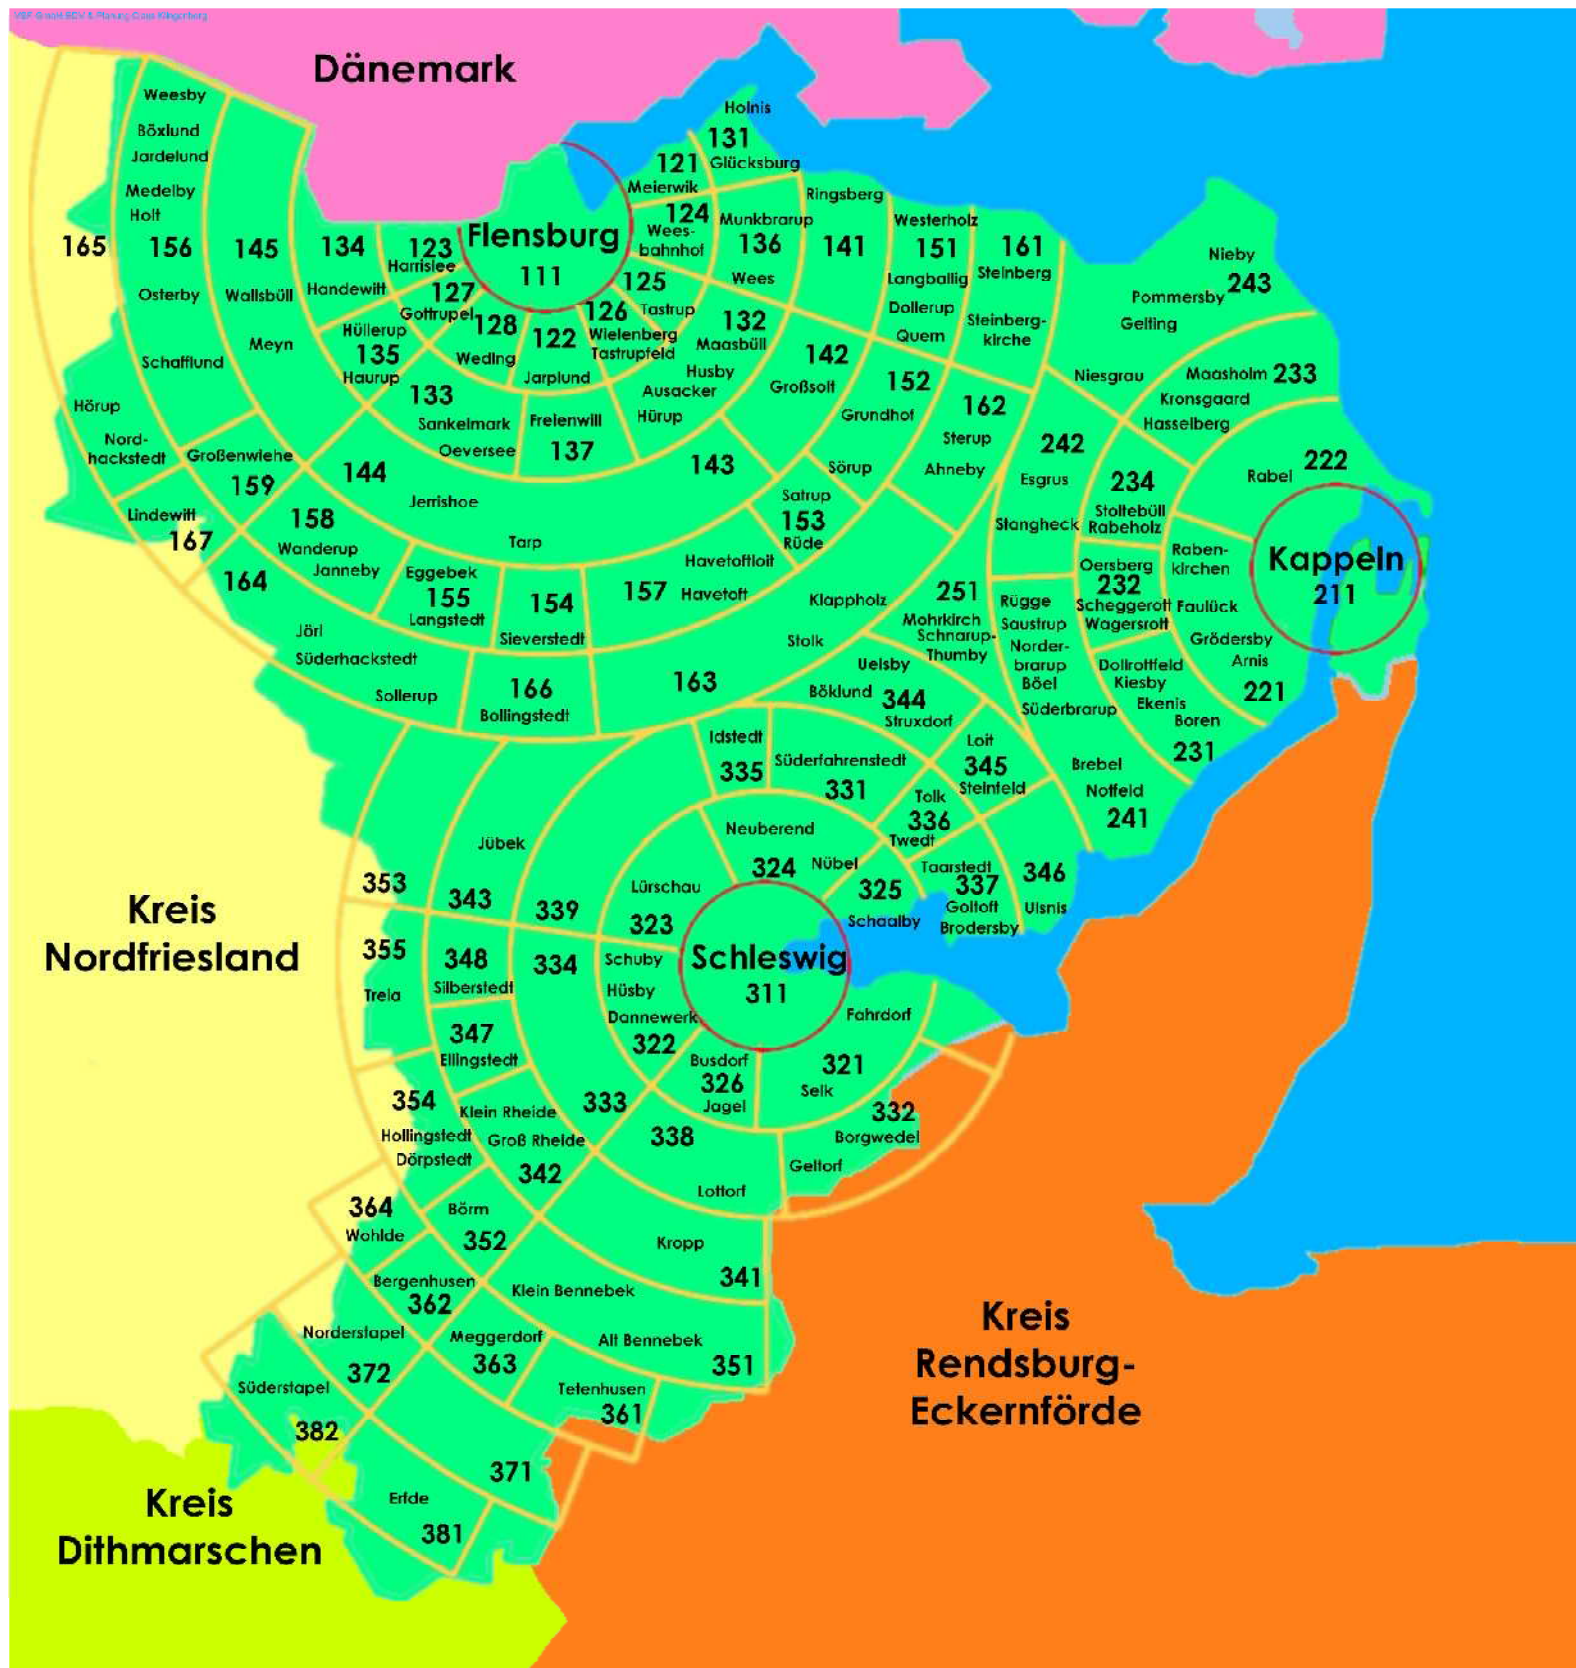

# Tarifplan für Zonen und Sektoren Verkehrsregion Schleswig / Flensburg gültig ab 01.08.2011

Informationen und Preise ohne Gewähr

Die Fahrpreise für die übrigen Zonen und Sektoren erhalten Sie von den Verkehrsunternehmen und bei den Busfahrerinnen und Busfahrern.

ZONE	Anzahl der durchfahrenden Zonen (Sektoren)										
	1	2	3	4	5	6	7	8	9	10	11
Preise in €	1,60	1,60	1,80	1,80	2,00	2,60	3,40	4,10	4,80	5,40	7,00