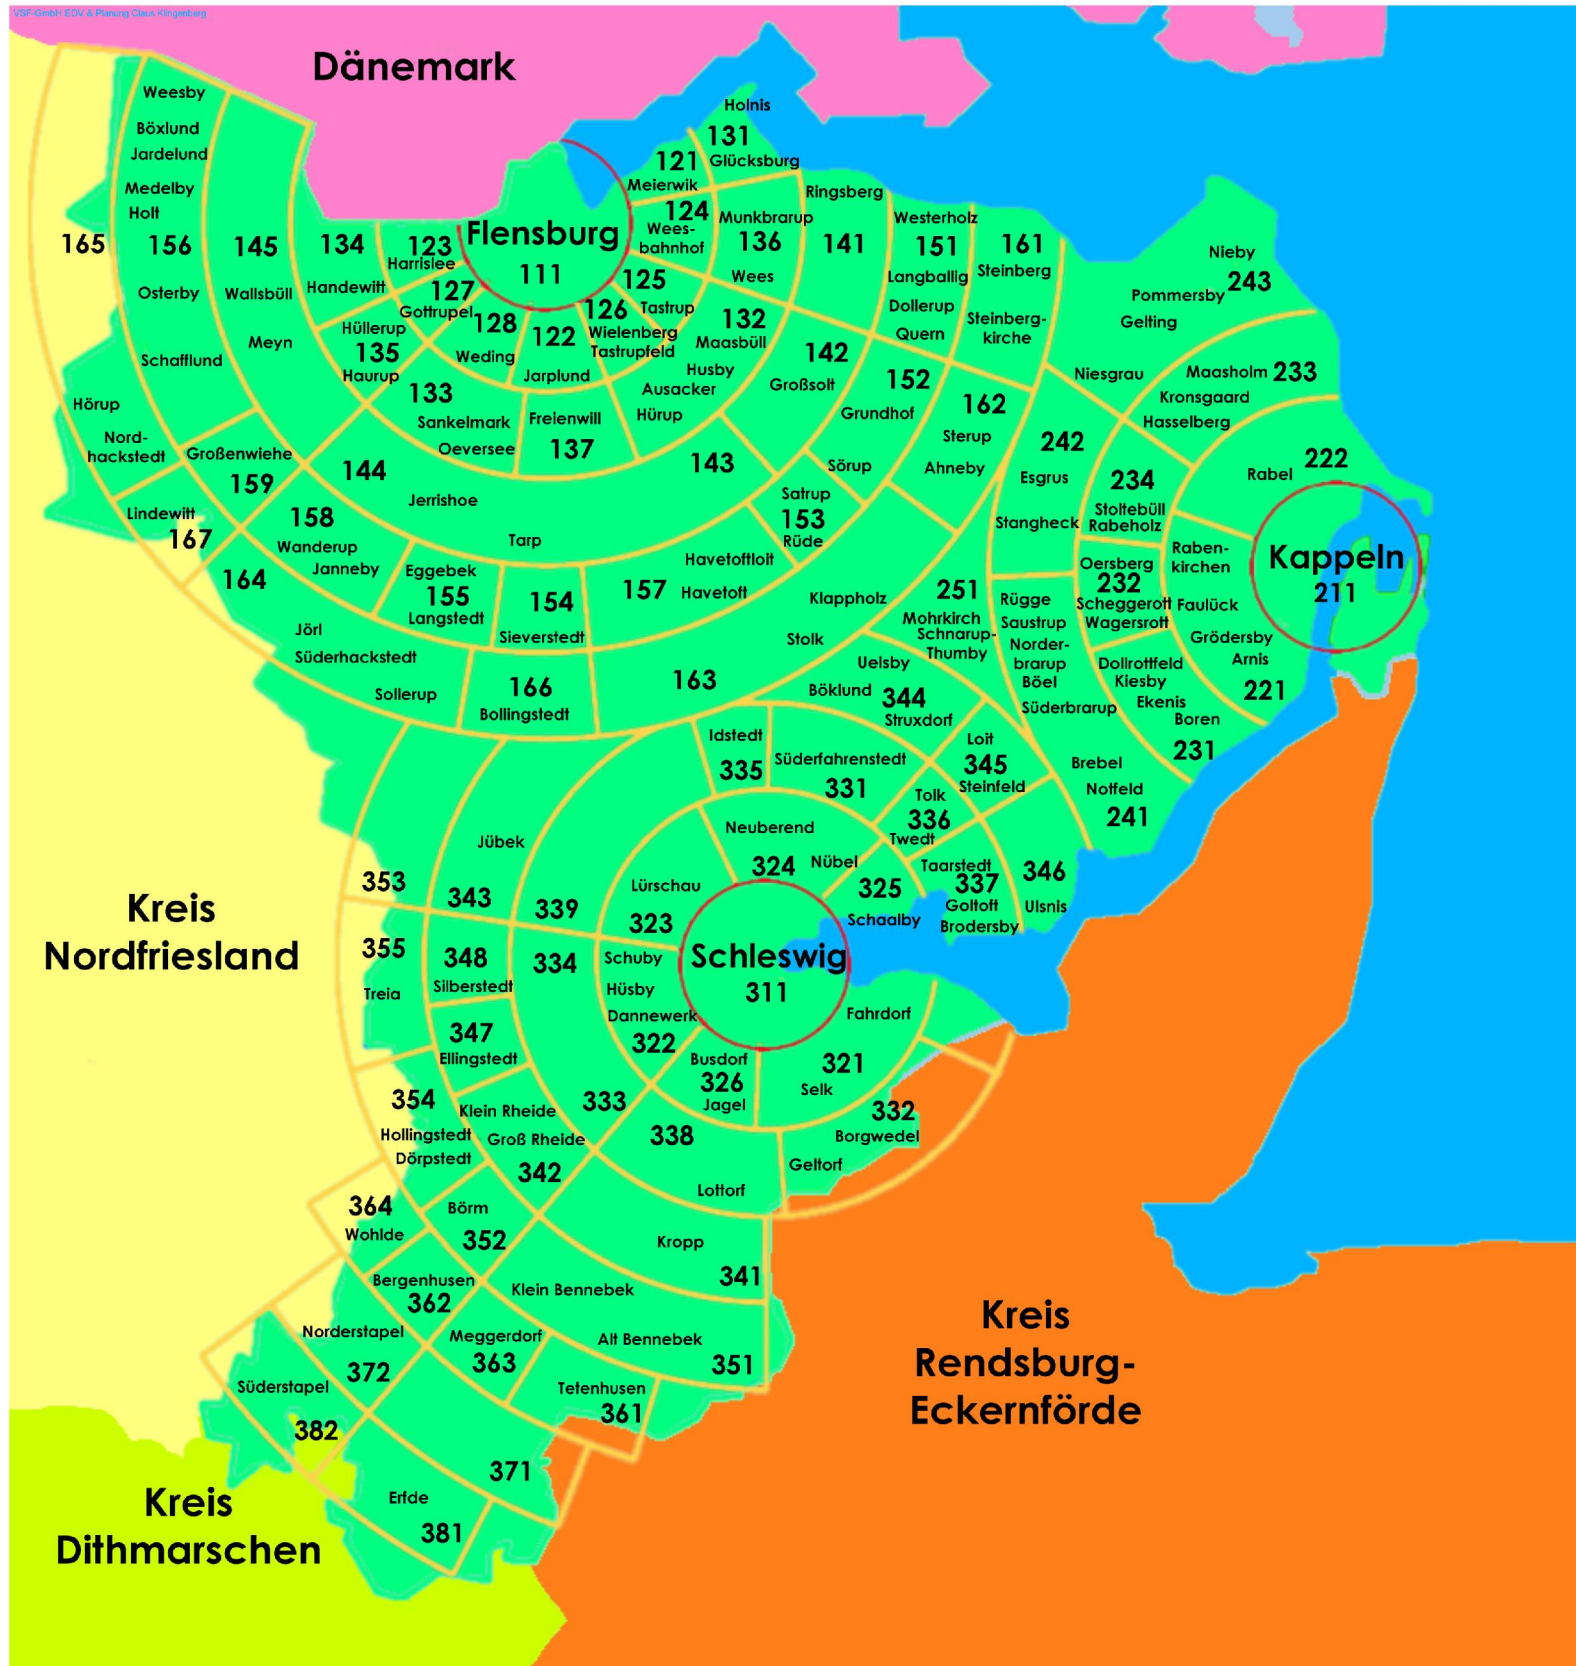

Tarifplan für Zonen und Sektoren Verkehrsregion Schleswig / Flensburg gültig ab 01.08.2010

Informationen und Preise ohne Gewähr

Die Fahrpreise für die übrigen Zonen und Sektoren erhalten Sie von den Verkehrsunternehmen und bei den Busfahrerinnen und Busfahrern.

Zone	1	2	3	4	5	6	7	8	9	10	11
Zone Schleswig	1,50	1,50	1,70	1,70	1,90	2,50	3,30	3,90	4,60	5,20	6,70
Zone Kappeln											
Zone Flensburg											

Anzahl der durchfahrenden Zonen (Sektoren)